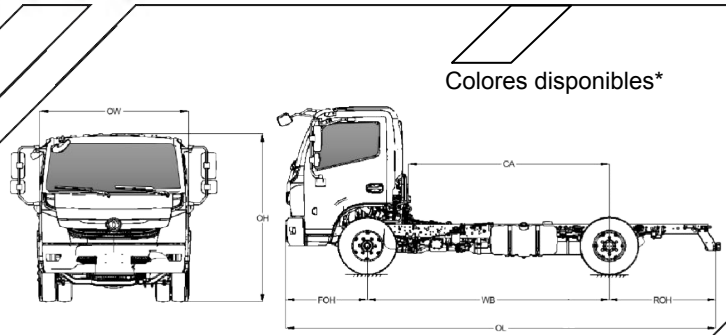

Año modelo 2026*

Colores disponibles*

OL Largo (mm), OW Ancho total (mm), OH Altura total (mm), WB Distancia entre ejes (mm), FOH Voladizo delantero (mm), ROH Voladizo trasero (mm), CA Longitud de cabina al eje (mm).

OL	OW	OH	WB	FOH	ROH	CA
6,124	1,650	2,200	3,600	0,972	1,552	2,952

mm*

MOTOR

Modelo de motor: ISUZU - JE493ZLQ6A
Tipo: Diésel, 4 cilindros en línea
Cilindraje C.C. / Litros: 2,771 / 2.8
Potencia Máx. (hp) @ rpm:
 118 @ 3,200
Torque Máx. (lb-ft) @ rpm:
 239 @ 1,600 - 2,400
Emisiones: Euro VI
Sistema de aspiración: Turbo intercooler
Sistema de inyección: Inyección directa
Sistema de enfriamiento: Refrigerante

DIFERENCIAL

Relación de diferencial: 4.33

EJES (DANA)

Capacidad de eje delantero:
 3,968 lb / (1,800 kg)
Capacidad de eje trasero:
 8,818 lb / (4,000 kg)

FRENOS

Control: Neumáticos
Tipo frontal / trasero: Tambor / Tambor
Freno de escape: Accionado desde la cabina